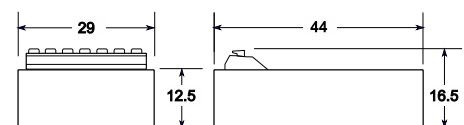

## Technische Daten

Spannungsbereich	Versorgung über DALI	9,5VDC ... 22,5VDC
Stromentnahme	aus DALI	< 6 mA
Eingänge	4 Eingänge max. Leitungslänge	potentialfreie Eingänge 2m (Störungsfreie Umgebung)
Anschlüsse	Wago Federzugklemmen Leitungsart Abisolierlänge	0,5 ... 1,5 mm <sup>2</sup> (AWG20 ... AWG16) starr / flexibel 9 mm (+/- 0,5 mm Toleranz)
DALI-Interface	Klemmen DA, DA	DALI-Single-Master
DALI-Spezifikationen	General requirements - System General requirements - Control devices	IEC 62386-101 IEC 62386-103
Umgebung	Schutzart Gehäuse Schutzart Klemmen	IP20 IP40
	Schutzklasse	Class II
	Umgebungstemperatur ta	-0°C ... +50°C
	Gehäusetemperatur tc	+70°C
	Luftfeuchte	15% ... 90% nicht kondensierend
Design	Bauform	Unterputzgehäuse
	Montageart	In Installationsdosen oder in Geräte der Schutzklasse II
	Abmessungen (Länge x Breite x Höhe) mm	44 x 29 x 16,5
	Gewicht	0,009 kg
	Gehäuse	Kunststoff, schwarz
Lieferumfang:	Input controller, Installationsanleitung	
Zollnummer	HS-Code/ TARIC-Number	85423190

## DALI

Anschlussdiagramm

Abmessungen

Carl-Zeiss-Str. 10-14  
97424 Schweinfurt / Germany

Tel. +49(0)9721-7766 0  
Fax. +49(0)9721-7766 18

www.maintronic.de  
info@maintronic.de

Gültig für folgende Version: H1a - Dokumentennummer: 10800\_TD\_de\_A4\_Ci4\_20200713