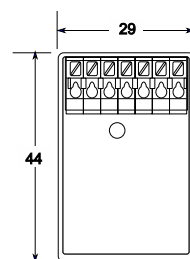

## Technische Daten

Spannungsbereich	Versorgung über DALI	9,5VDC ... 22,5VDC
Stromentnahme	aus DALI	< 6 mA
Eingänge	4 Eingänge max. Leitungslänge	potentialfreie Eingänge 2m (Störungsfreie Umgebung)
Anschlüsse	Wago Federzugklemmen Leitungsart Abisolierlänge	0,5 ... 1,5 mm <sup>2</sup> (AWG20 ... AWG16) starr / flexibel 9 mm (+/- 0,5 mm Toleranz)
DALI-Interface	Klemmen DA, DA	DALI-Single-Master
DALI-Spezifikationen	General requirements - System General requirements - Control devices	IEC 62386-101 IEC 62386-103
Umgebung	Schutzart Gehäuse Schutzart Klemmen	IP20 IP40
	Schutzklasse	Class II
	Umgebungstemperatur ta	-0°C ... +50°C
	Gehäusetemperatur tc	+70°C
	Luftfeuchte	15% ... 90% nicht kondensierend
Design	Bauform	Unterputzgehäuse
	Montageart	In Installationsdosen oder in Geräte der Schutzklasse II
	Abmessungen (Länge x Breite x Höhe) mm	44 x 29 x 16,5
	Gewicht	0,009 kg
	Gehäuse	Kunststoff, schwarz
Lieferumfang:	Input controller, Installationsanleitung	
Zollnummer	HS-Code/ TARIC-Number	85423190

## Casambi Profile:

**Adress Controller**  
für 4 DALI Kurzadressen

**Gruppen Controller**  
für 4 DALI Gruppen

**RGB+W**  
4 Kanal; DALI DT6

**Gateway**  
Emuliert Casambi Geräte in einem DALI-Kreis

Einfache Inbetriebnahme und Steuerung mit der Casambi App

## DALI

Anschlussdiagramm

Abmessungen

Carl-Zeiss-Str. 10-14  
97424 Schweinfurt / Germany

Tel. +49(0)9721-7766 0  
Fax. +49(0)9721-7766 18

www.maintronic.de  
info@maintronic.de

Gültig für folgende Version: H1a - Dokumentennummer: 10800\_TD\_de\_A4\_Ci4\_20200713