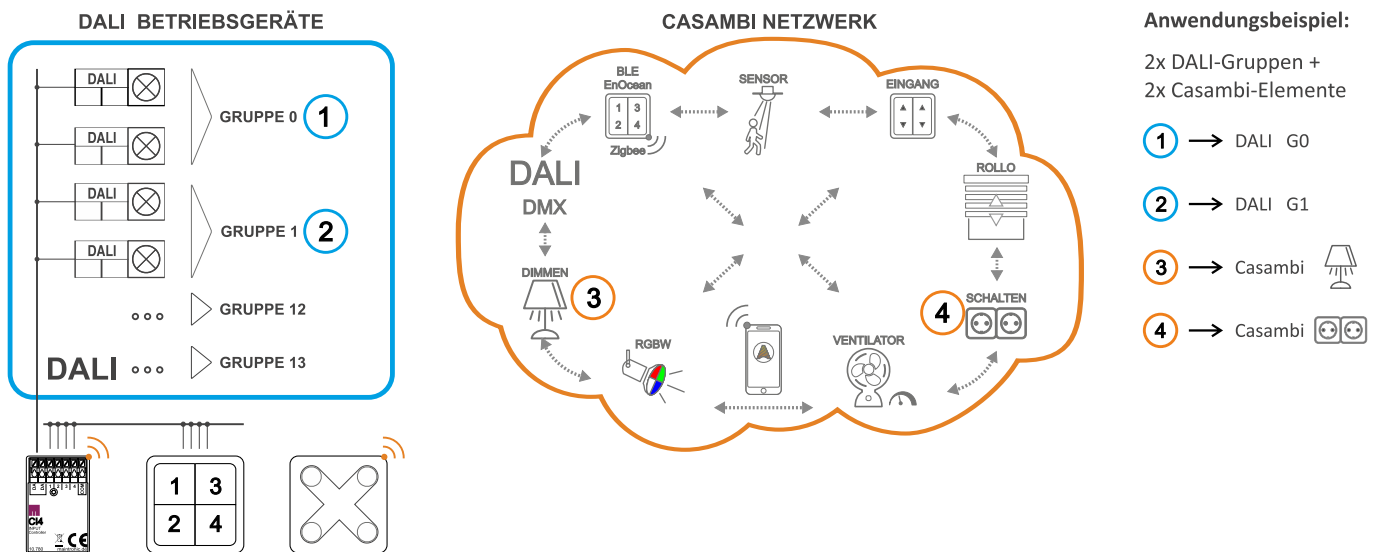

# Casambi enabled DALI Input Controller

CI4/DALI Artikel.Nr.: 10.800

- 4-fach Tasterschnittstelle
- DALI-Tastenankoppler (DALI1)
- Casambi-Funktaster
- Gateway: DALI nach Casambi (DALI2)
- Spannungsversorgung aus DALI

Der CI4/DALI ist ein DALI-Tastenankoppler sowie ein Casambi-Funktaster. Es verfügt über 4 potentialfreie Eingänge, die je nach Anforderung entweder in einen DALI-Kreis oder in ein Casambi-Netzwerk wirken können. Es eignen sich alle Taster der herkömmlichen Schalterprogramme.

Daneben ist es möglich, DALI-Betriebsgeräte über die Casambi App drahtlos zu bedienen. Das Gerät wird aus dem DALI-Kreis versorgt.

Folgende Anwendungen können in beliebiger Kombination realisiert werden:

- Steuern von DALI-Geräten auf Gruppen-Ebene bis zu 4 Gruppen (fest G0-G3 und Broadcast)
- Steuern von DALI-Geräten auf Kurzadressen-Ebene bis zu 4 DALI-Kurzadressen (fest A0-A3)
- Steuern einer RGBW Leuchte in DALI
- Steuern von Casambi-Geräten und Szenen in einem Casambi-Netzwerk
- Gateway: Von DALI nach Casambi (Bestimmte Casambi-Geräte werden als DALI Betriebsgeräte emuliert)