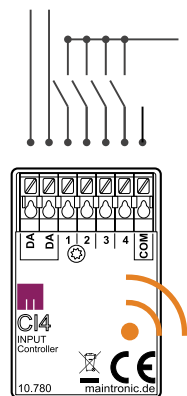

# Casambi enabled DALI Input Controller

CI4/DALI Artikel.Nr.: 10.800

## Technische Daten

Spannungsbereich	Versorgung über DALI	9,5VDC ... 22,5VDC
Stromentnahme	aus DALI	< 6 mA
Eingänge	4 Eingänge max. Leitungslänge	potentialfreie Eingänge 2m (Störungsfreie Umgebung)
Anschlüsse	Wago Federzugklemmen Leitungsart Abisolierlänge	0,5 ... 1,5 mm <sup>2</sup> (AWG20 ... AWG16) starr / flexibel 9 mm (+/- 0,5 mm Toleranz)
DALI-Interface	Klemmen DA, DA	DALI-Single-Master
DALI-Spezifikationen	General requirements - System General requirements - Control devices	IEC 62386-101 IEC 62386-103
Umgebung	Schutzart Gehäuse Schutzart Klemmen	IP20 IP40
	Schutzklasse	Class II
	Umgebungstemperatur ta	-0°C ... +50°C
	Gehäusetemperatur tc	+70°C
	Luftfeuchte	15% ... 90% nicht kondensierend
Design	Bauform	Unterputzgehäuse
	Montageart	In Installationsdosen oder in Geräte der Schutzklasse II
	Abmessungen (Länge x Breite x Höhe) mm	44 x 29 x 16,5
	Gewicht	0,009 kg
	Gehäuse	Kunststoff, schwarz
Lieferumfang:	Input controller, Installationsanleitung	
Zollnummer	HS-Code/ TARIC-Number	85423190

## Casambi Profile:

**Adress Controller**  
für 4 DALI Kurzadressen

**Gruppen Controller**  
für 4 DALI Gruppen

**RGB+W**  
4 Kanal; DALI DT6

**Gateway**  
Emuliert Casambi Geräte in einem DALI-Kreis

Einfache Inbetriebnahme und Steuerung mit der Casambi App

## DALI

Anschlussdiagramm

Abmessungen

Carl-Zeiss-Str. 10-14  
97424 Schweinfurt / Germany

Tel. +49(0)9721-7766 0  
Fax. +49(0)9721-7766 18

www.maintronic.de  
info@maintronic.de

Gültig für folgende Version: H1a - Dokumentennummer: 10800\_TD\_de\_A4\_Ci4\_20200713