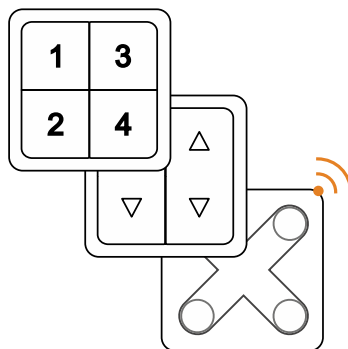

Der CI4/DALI ist ein DALI-Tastenankoppler sowie ein Casambi-Funktaster. Es verfügt über 4 potentialfreie Eingänge, die je nach Anforderung entweder in einen DALI-Kreis oder in ein Casambi-Netzwerk wirken können. Es eignen sich alle Taster der herkömmlichen Schalterprogramme.

## Technische Daten

Spannungsbereich	Versorgung über DALI	9,5VDC ... 22,5VDC
Stromentnahme	aus DALI	< 6 mA
Eingänge	4 Eingänge max. Leitungslänge	potentialfreie Eingänge 2m (Störungsfreie Umgebung)
Anschlüsse	Wago Federzugklemmen Leitungsart Abisolierlänge	0,5 ... 1,5 mm <sup>2</sup> (AWG20 ... AWG16) starr / flexibel 9 mm (+/- 0,5 mm Toleranz)
DALI-Interface	Klemmen DA, DA	DALI-Single-Master
DALI-Spezifikationen	General requirements - System General requirements - Control devices	IEC 62386-101 IEC 62386-103
Umgebung	Schutzart Gehäuse Schutzart Klemmen	IP20 IP40
	Schutzklasse	Class II
	Umgebungstemperatur ta	-0°C ... +50°C
	Gehäusetemperatur tc	+70°C
	Luftfeuchte	15% ... 90% nicht kondensierend
Design	Bauform	Unterputzgehäuse
	Montageart	In Installationsdosen oder in Geräte der Schutzklasse II
	Abmessungen (Länge x Breite x Höhe) mm	44 x 29 x 16,5
	Gewicht	0,009 kg
	Gehäuse	Kunststoff, schwarz
Lieferumfang:	Input controller, Installationsanleitung	
Zollnummer	HS-Code/ TARIC-Number	85423190

## Casambi Profile:

**Adress Controller**  
für 4 DALI Kurzadressen

**Gruppen Controller**  
für 4 DALI Gruppen

**RGB+W**  
4 Kanal; DALI DT6

**Gateway**  
Emuliert Casambi Geräte in einem DALI-Kreis

Einfache Inbetriebnahme und Steuerung mit der Casambi App

## DALI

Anschlussdiagramm

Abmessungen

Carl-Zeiss-Str. 10-14  
97424 Schweinfurt / Germany

Tel. +49(0)9721-7766 0  
Fax. +49(0)9721-7766 18

www.maintronic.de  
info@maintronic.de

Gültig für folgende Version: H1a - Dokumentennummer: 10800\_TD\_de\_A4\_Ci4\_20200713